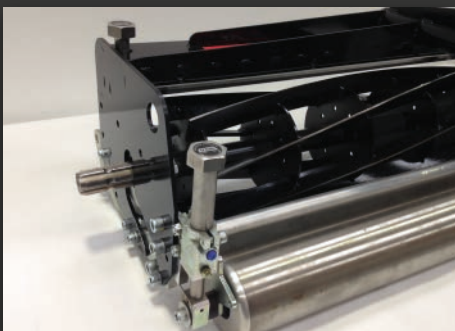

Trilo **R10** Kooimaaijer

Trilo R10 Kooimaaiër

De brede R10 kooimaaiër levert maaikwaliteit van de scherpste snede bij hoge maaisnelheid en een laag trekker vermogen. Deze maaier is speciaal ontworpen voor het onderhouden van grote grasoppervlakten voor de graszodenteelt. Het combineert een eenvoudige aandrijving aan de excellente werking van kooimaaiers. Het opklappen met slechts een paar cilinders maakt het wisselen tussen een compacte transportstand naar de volle maai breedte van 10 meter werkelijk eenvoudig.

Voordelen:

- Brandstof besparing tot 40 %
- Capaciteit tot 80 ha per dag
- Benodigd aftakas vermogen slechts 55 Pk
- Laag eigen gewicht
- Eenvoudige hoogteverstelling
- Bodemvolgende maaieenheden
- Lage onderhoudskosten
- Brede banden

De getrokken maaier heeft een laag eigengewicht, in combinatie met een lichte trekker zorgt dit voor een minimale belasting op de grasmat. Tevens is het mogelijk om op de kopakker de gehele machine te heffen voor een eventuele scherpe draai.

Technische specificaties

Werkbreedte	: 10.4 meter
Benodigd aftakas vermogen	: > 55 pk
Benodigd Hydrauliek	: 2 x dubbelwerkend ventiel
Maaihogte	: Instelbaar van 13 tot 63 mm
Aandrijving	: Mechanisch / aftakas / V snaar
Banden	: Gazon band 500 x 55 -17
Aantal kooien	: 12 stuks, 7 snijmesses per kooi
Kooien	: Diameter ø 200 mm, breedte 910 mm
Transportsnelheid	: 40 km/h
Verlichting	: Complete aanhanger verlichting
Gewicht	: 2400 kg
Afmetingen transportstand	: lengte x breedte x hoogte 4.00 m x 2.50 m x 3.00 m