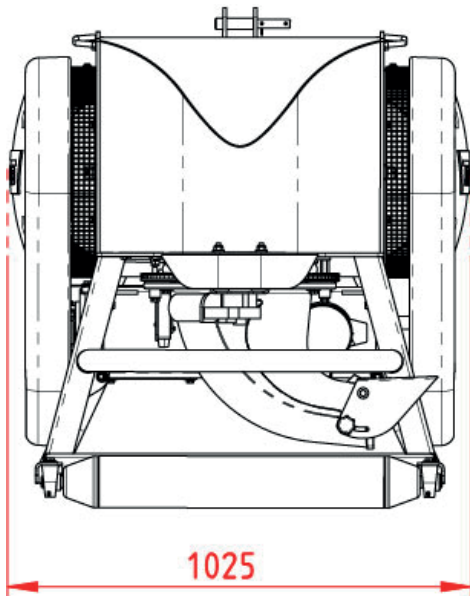

TRILO[®]

BL400 Bladblazers

Maten zijn in mm

Technische specificaties

Diameter turbine/waaierblad:	Ø 400 mm
Aantal bladen waaierblad:	14
Aftakas vermogen:	> 25 pk (19 KW)
Aftakas-aandrijving:	540-1000 RPM
Aandrijving:	Aftakas
Driepunts-aansluiting:	Cat I-II
Benodigde oliecapaciteit (hydrauliek) voertuig:	120 bar - 15 l/min.
Benodigde aansluitingen voor hydrauliek:	1 x dubbelwerkend
Gewicht:	250 kg
Afmeting (LxBxH):	1,20 x 1,15 x 1,21 m
Luchtcapaciteit (m ³ /min.):	285 m ³ /min.
Geluidsvermogen:	84 dB(A)
Transportmaten:	275 kg LxBxH: 133 x 104 x 120 cm