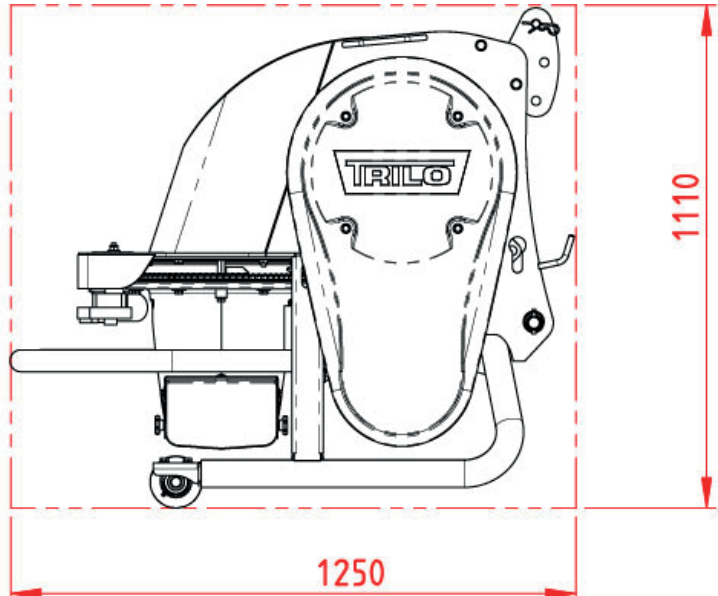

TRILO[®]

BL400 Bladblazers

Maten zijn in mm

Technische specificaties

Diameter turbine/waaierblad:	Ø 400 mm
Aantal bladen waaierblad:	14
Aftakas vermogen:	> 25 pk (19 KW)
Aftakas-aandrijving:	540-1000 RPM
Aandrijving:	Aftakas
Driepunts-aansluiting:	Cat I-II
Benodigde oliecapaciteit (hydrauliek) voertuig:	120 bar - 15 l/min.
Benodigde aansluitingen voor hydrauliek:	1 x dubbelwerkend
Gewicht:	250 kg
Afmeting (LxBxH):	1,20 x 1,15 x 1,21 m
Luchtcapaciteit (m ³ /min.):	285 m ³ /min.
Geluidsvermogen:	84 dB(A)
Transportmaten:	275 kg LxBxH: 133 x 104 x 120 cm