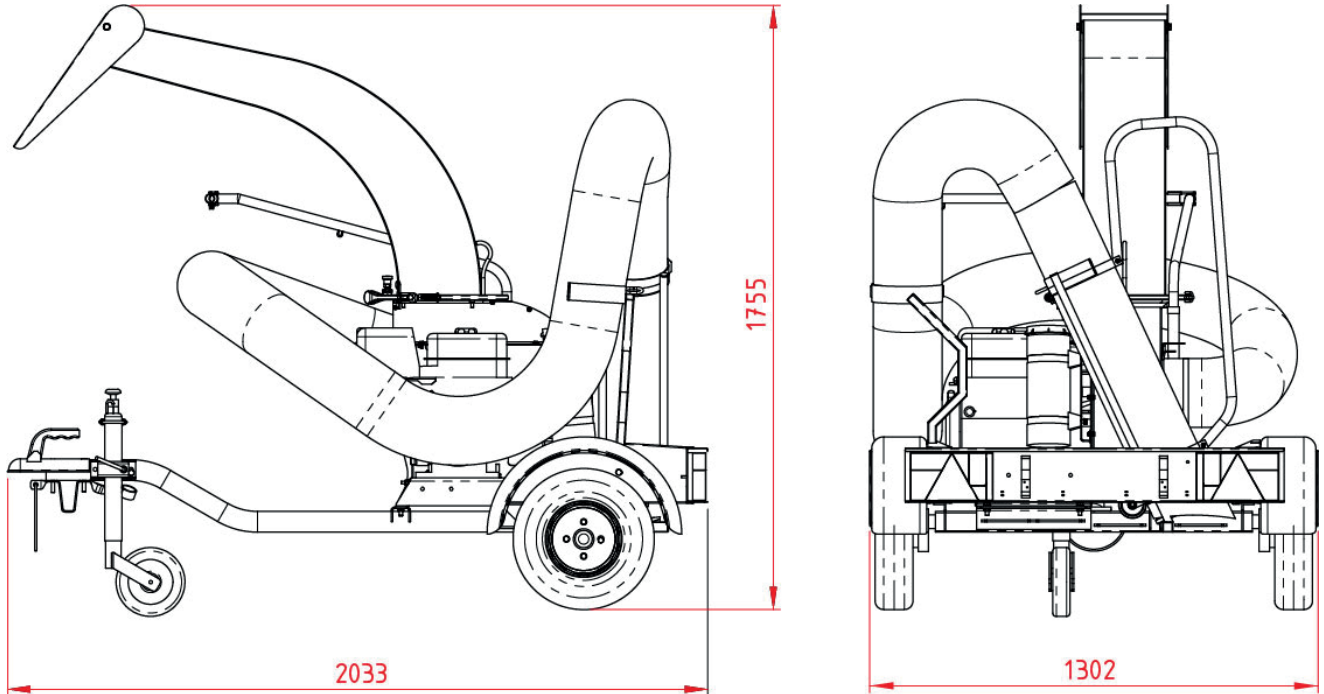

SU40 compacte Zuignits

Maten zijn in mm

Technische specificaties

Diameter turbine/waaierblad:	Ø 400 mm
Aantal bladen waaierblad:	4
Aandrijving:	V-snaar
Gewicht:	275 kg
Afmeting (LxBxH):	2,03 x 1,3 x 1,75 m
Motor:	Honda GXV340 (startkoord)
Rijsnelheid:	80 km/u
Luchtcapaciteit (m ³ /min.)	180 m ³ /min.
GGeluidsvermogen:	106 dB(A)
Handloopslang:	Ø 200 mm, lengte 4 m
Banden:	4.80 x 4.00-8